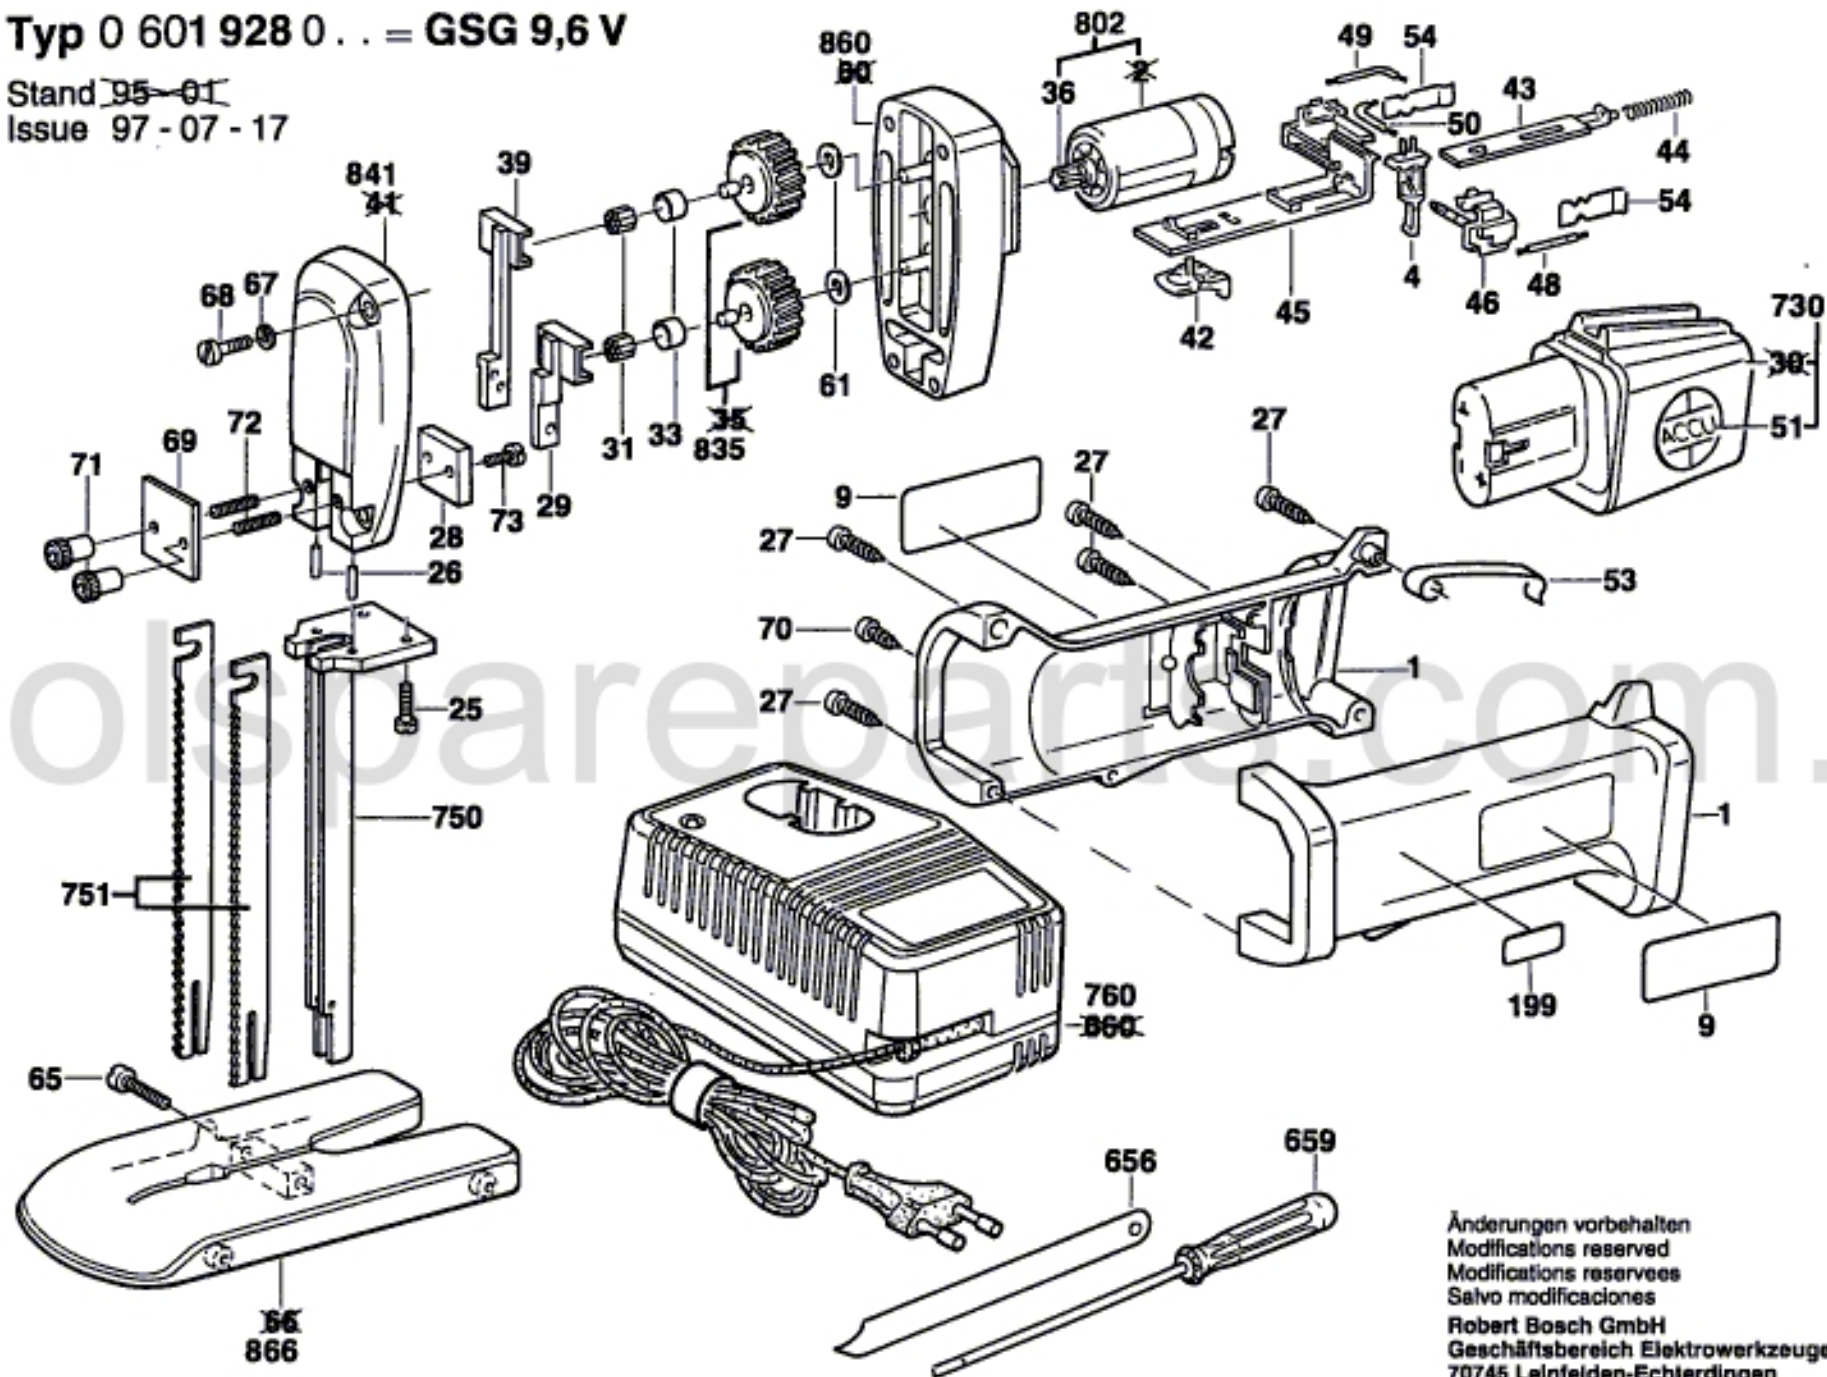

Typ 0 601 928 0.. = GSG 9,6 V

Stand ~~95-01~~
 Issue 97-07-17

Änderungen vorbehalten
 Modifications reserved
 Modifications reserves
 Salvo modificaciones
 Robert Bosch GmbH
 Geschäftsbereich Elektrowerkzeuge
 70745 Leinfelden-Echterdingen